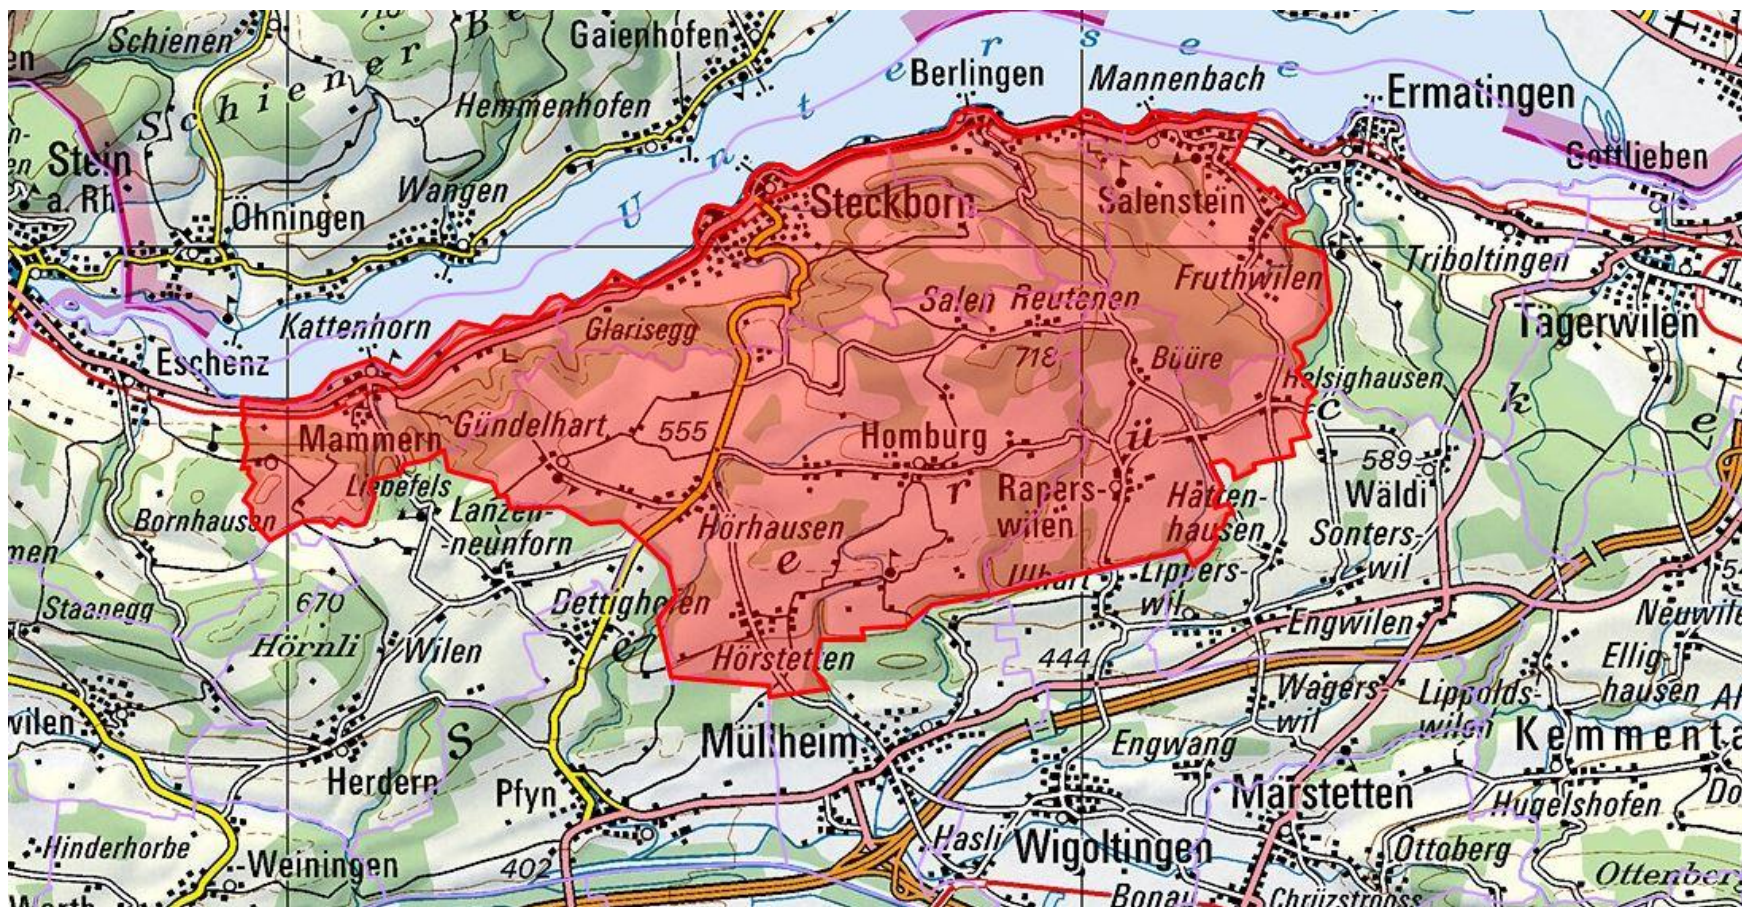

Unser Einsatzgebiet

Die Stützpunktfeuerwehr Steckborn unterstützt die Feuerwehren der umliegenden Gemeinden. Dazu gehören die Politische Gemeinde Mammern, Homburg, Raperswil, Mannenbach-Salenstein, Berlingen und selbstverständlich auch die Stadt Steckborn. Es handelt sich beim Stützpunktgebiet um eine eher ländliche Gegend mit zahlreichen abgelegenen Weiler und Höfen. Die Anfahrtswege in einen grossen Teil des Stützpunktgebietes führen über den Seerücken.

Im Weiteren agiert die Feuerwehr Steckborn als einer der **drei kantonalen Ölwehrstützpunkte**.

Für weitere Detailansichten klicken Sie [hier](#).